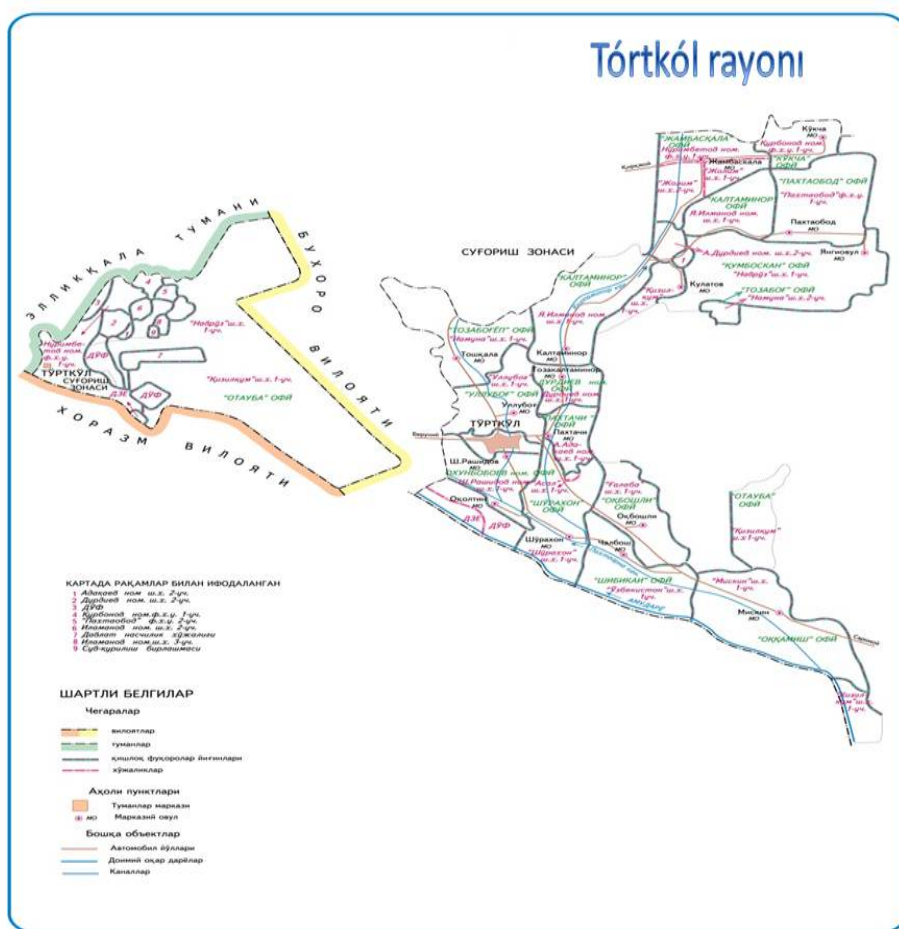

- Rayon ha'kiminin' orinbasari, hayal-qizlar komiteti baslig'i;
- Ha'kim ja'rdemshisi;
- is ju'ritiwshi;
- huquq ma'sla'ha'tshi;
- (devonxona) 1-da'rejeli qaniyge;
- Sho'lkemlestiriv-qadag'alaw topar baslig'i;
- Sho'lkemlestiriv-qadag'alaw topar jetekshi qaniyge;
- Sho'lkemlestiriv-qadag'alaw topar 1-da'rejeli qaniyge;
- kapital qurilis, kommunikasiyalar, kommunal xojaliq ha'm abadanlastiriv ma'seleleri boyinsha bas qa'niygesi- 1;
- Rayon hakimliginin' ekonomika ha'm sotsiialliq rawajlandiriv ma'seleleri boyinsha bas qa'niygeler- 2;
- hayal-qizlar komiteti bas qa'niygesi;
- ha'kimlik ja'miyetlik ha'm diniy sh'olkemler menen baylanisli bas qaniygesi;
- ha'kimlik qasindag'i esapshi
- **TO'RTKO'L RAYONI HAQQINDA QISQASHA MAG'LUWMAT**To'rtko'l tumani 1927 yil 3 iyulda tashkil topgan. Tuman shimoldan Ellikqal'a tumani, sharqdan Navoiy viloyati, janub va g'arbdan Xorazm viloyati bilan chegaradosh.Maydoni 7.48 ming kv.km. Tumanda 1 shaxar (To'rtko'l) , 20 ta mahalla, 5 ta shaharcha tipidagi posyolka va 15 ovul fuqarolar yig'inlari va 15 ta qishloq fuqarolar yig'ini (Atauba, Paxtachi, A. Durdiev, Shuraxon, Akbashli, Djambasqal'a, Aqqamish, Qumbasqon, Tozabog'yob, Paxtaobod, Uzbekiston, Ullubog', Oxunboboev, Kukcha, Kelteminar) bor. MarkaziTo'rtko'l shahri.2015 yil 1 yanvar holatiga tuman aholisi soni 196,1 ming kishini tashkil etadi. Shundan 76,0 ming kishi shaharda, 120,1 ming kishi qishloqda yashaydi.Tuman iqtisodiy negizini paxtachilik tashkil etadi. Shu sababli tuman sanoati xam paxta xom-ashyosini kayta ishlashga ixtisoslashgan. Tumanda paxta tozalash zavodi, "To'rtko'l don maxsulotlari" MChJ, "To'rtko'l Asaka tekstil" MChJ, temir-beton buyumlari zavodlari, aholiga pullik va maishiy xizmat ko'rsatish korxonalari, bosmaxona va boshka korxonalar mavjud.Paxtachilikdan tashqari g'allachilik, chorvachilik, ipakchilik, bog'dorchilik, sabzavot va polizchilik ham rivojlangan.

To'rtko'l rayoni ha'kiminin' sanaatti rawajlandiriv, kapital qurilis, kommunikatsiyalar ha'm kommunal xojaliq'i ma'seleleri boyinsha oribasari

Manzil:

231204, To'rtko'l rayoni, To'rtko'l ko'chasi 53 jay

Telefon:

Faks:

E-mail:

**Matnazarov
Omirbek
Sheribbaevich**

**Qabil
ku'nleri:**