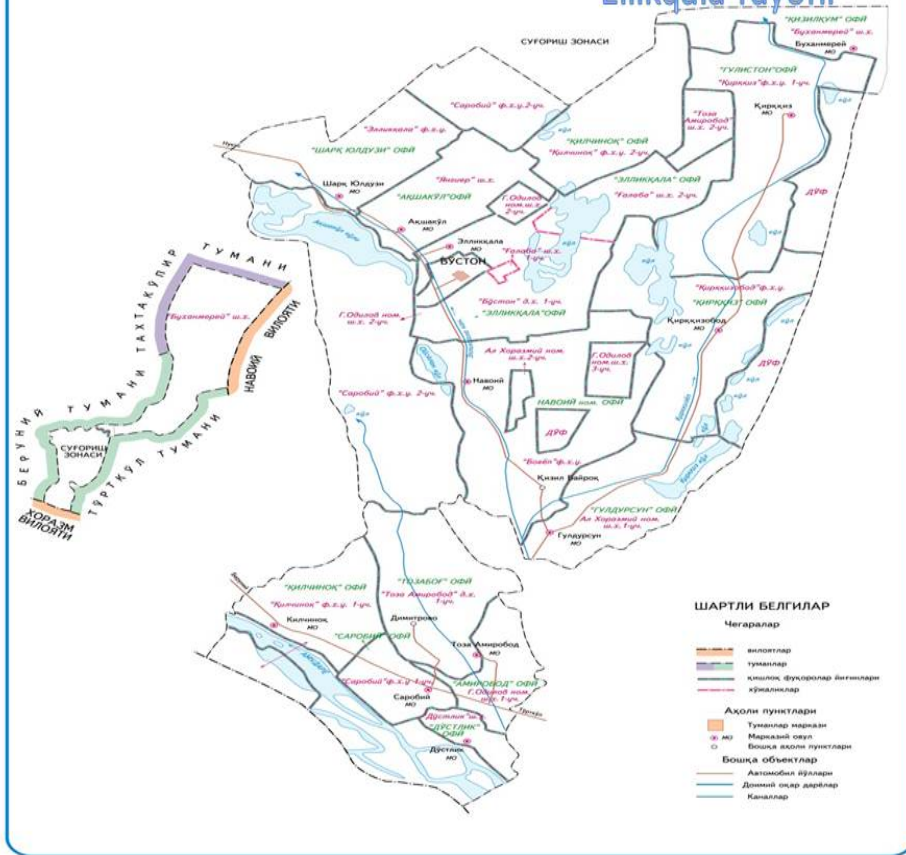

Ellikqala rayoni

Ko'rip shi'g'i'ldi:

Izlew

- 🏠
- 🏢
- 📧

- [Ministrler Ken'esi](#)
- [Statistikaliq ha'm analitikaliq ma'gliwmatlar](#)
- [Ministrlikler ha'm vedomstvolar](#)
- [Qala ha'm rayon ha'kimlikleri](#)
- [Hu'jjetler](#)
- [Respublika miymanlarina](#)
- [Elektron hu'kimet](#)
- [Interaktiv ma'mleketlik xi'zmetler](#)