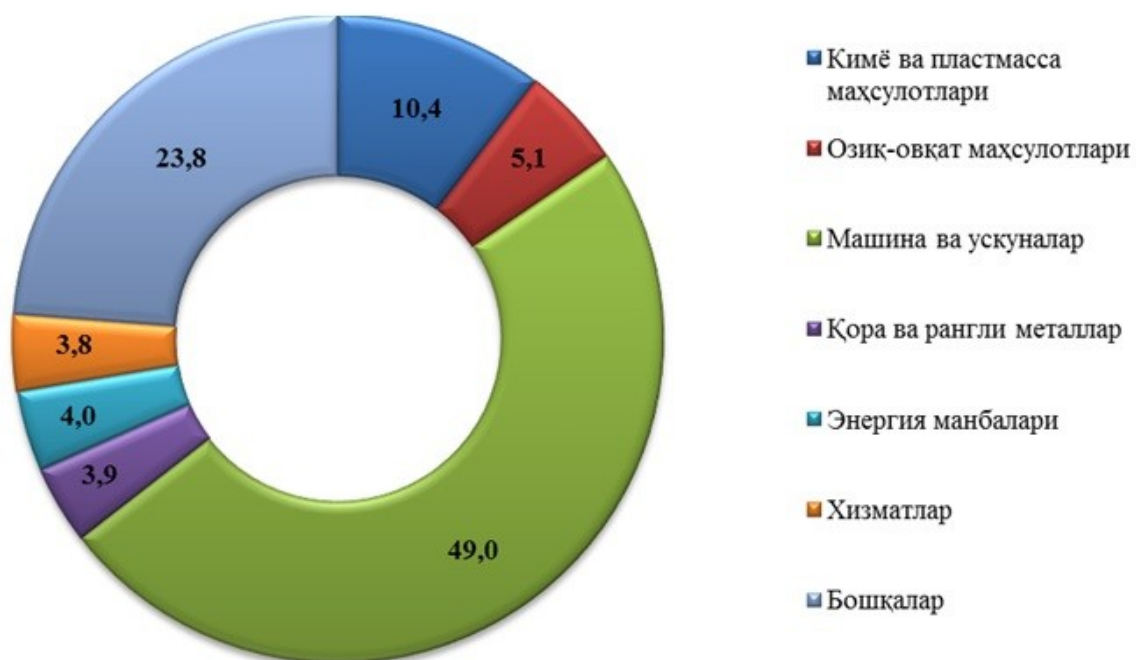

Ko'rib chiqildi:

- 🏠
- 🏢
- ✉️