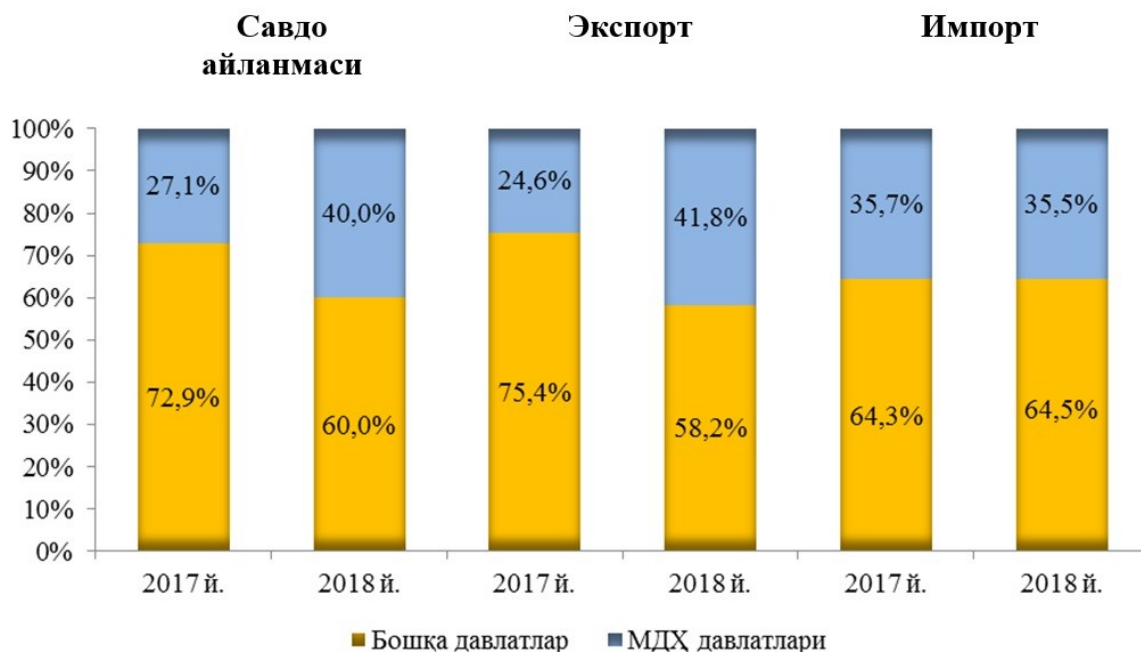

# Tashqi iqtisodiy aloqalar

2018 yil I chorak

2018 yilning yanvar`-martida tashqi savdo aylanmasi 171,2 mln. AQSh dollarini, jumladan 124,4 mln. AQSh dollarini - eksport operatsiyalari, 46,8 mln. AQSh dollarini - import operatsiyalari tashkil etdi.

Tashqi savdo aylanmasining ijobiy sal`dosi 77,6 mln. AQSh dollarini tashkil qildi.

**2018 yilning yanvar`-martida MDH va boshqa davlatlar kesimida respublikaning tashqi savdo aylanmasi (mln AQSh dollari)**

T  
a  
s  
h  
q  
i  
i  
q  
t  
i  
s  
o  
d  
i  
y  
a  
l  
o  
q  
a  
l  
a  
r

Yanvar`-mart oylarida respublika tashqi savdo aylanmasida MDH va boshqa davlatlarning ulushi (umumiy hajmga nisbatan foiz hisobida)